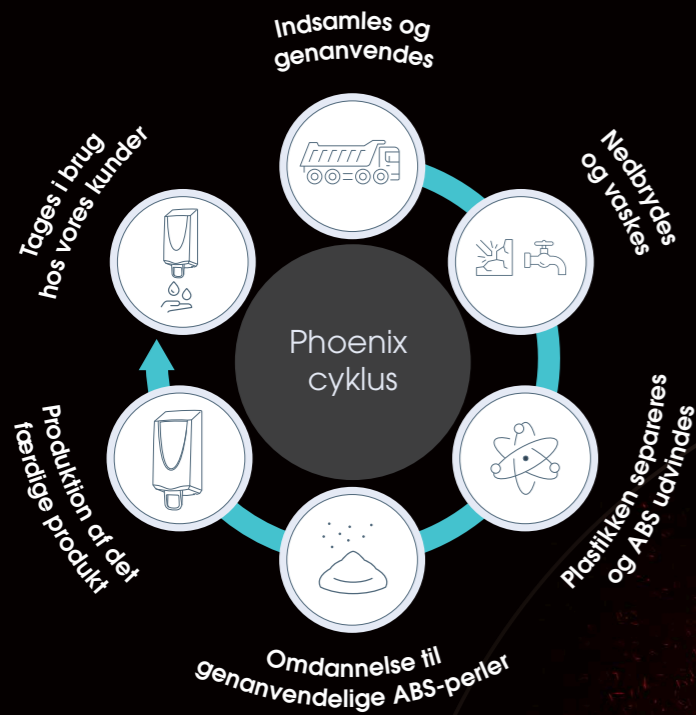

PHOENIX

HYGIEJNEPRODUKTER LAVET AF
GENANVENDT PLAST

En ansvarlig hygiejneløsning

Phoenix er det ideelle valg for virksomheder, der ønsker at reducere deres CO₂-aftryk og samtidig tilbyde kunderne en elegant og velfungerende oplevelse. Den nye Phoenix-serie er fremstillet af genanvendte plastperler, nærmere betegnet ABS*-plast.

**4 GANGE MINDRE
UDLEDNING AF CO₂**
- sammenlignet med ikke-
genanvendt plastik.

PHOENIX - EN REFERENCE TIL FUGL FØNIKS

Fønix er et fabeldyr fra mytologien, og et symbol på genfødsel og genopstandelse. Man siger om fuglen at den brændte sig selv i sin rede og genopstod af asken. På samme måde er vores Phoenix-produkter "genopstået" af genanvendt plastik

*Acrylonitril butadiene styrene

PHOENIX SORTIMENTSOVERSIGT

HÅNDSÆBE

HÅNDDESINFEKTION

HÅNDAFTØRRING

DUFTDISPENSER

TOILETPAPIR

TOILET HYGIEJNE

FEMININ HYGIEJNE

PRODUKT % GENANVENDT PLASTIK

Cremesæbedispenser, non touch 1000 ml	55 %
Cremesæbedispenser, manuel 1000 ml	82 %
Skumsæbedispenser, non touch 800 ml	59 %
Skumsæbedispenser, manuel 800 ml	88 %
Hånddesinfektion, manuel 800 ml	88 %
Papirrulledispenser, manuel	85 %
Papirrulledispenser, non touch	61 %
Håndklædedispenser, manuel	73 %
Papirarkdispenser, manuel	92 %
Toiletrulledispenser, jumbo	87 %
Toiletrulledispenser med spyd	83 %
Air Active duftdispenser	39 %
Air Plus duftdispenser	45 %
Clean seat dispenser, manuel 800 ml	88 %
Ladycare	98 %